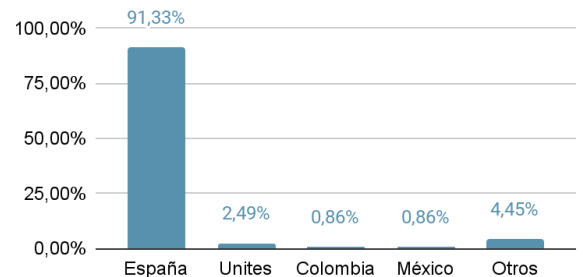

- **Usuarios/as totales:** 6.736
- **Visitas:** 43.000
- **Media Visitas Diarias:** 118
- **Tiempo de interacción media:** 2 minutos y 28 segundos
- **Acceso a la web:**
 - **Email:** 2.547 usuarios (37,81%) → 18.240 sesiones
 - **Búsqueda por internet:** 2.099 usuarios (31,16%) → 3.168 sesiones
 - **Entrada directa:** 1.349 usuarios (20,03%) → 3.559 sesiones
 - **Redes Sociales:** 741 usuarios (11,00%) → 1.168 sesiones

Acceso Web

- **Datos Demográficos**

- **Países:**

- España: 6.152 (91,33%)
- United States: 168 (2,49 %)
- Colombia: 58 (0,86%)
- México: 58 (0,86%)
- Otros: 300 (4,45%)

Países

- **Por Ciudades:**

- Sin datos: 3.243 (48,14%)
- **Bailén: 483 (7,17%)**
- Madrid provincia: 435 (6,46%)
- Sevilla provincia: 434 (6,44%)
- Cádiz provincia: 406 (6,03%)
- Córdoba provincia: 360 (5,34%)
- Málaga provincia: 258 (3,83%)
- Barcelona provincia: 219 (3,25%)
- Granada provincia: 186 (2,76%)
- Almería provincia: 139 (2,06%)

Por ciudades

- **Tecnología usada:**

- **Sistemas operativos:**

- Linux: 2.397 (35,58%)
- Windows: 2.152 (31,95%)
- Android: 1.409 (20,92%)
- los: 677 (10,05%)
- Otros: 101 (1,50%)

S.O.

- **Navegador:**

- Chrome: 2.610 (38,75%)