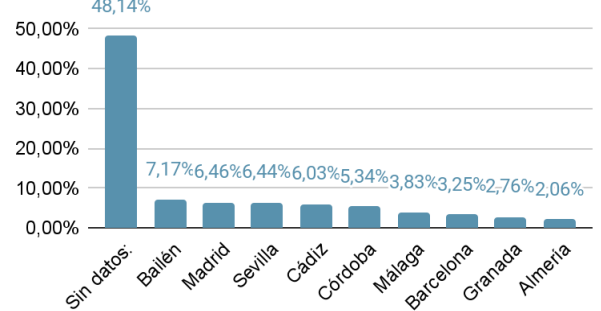

- **Usuarios/as totales:** 6.736
- **Visitas:** 43.000
- **Media Visitas Diarias:** 118
- **Tiempo de interacción media:** 2 minutos y 28 segundos
- **Acceso a la web:**
 - **Email:** 2.547 usuarios (37,81%) → 18.240 sesiones
 - **Búsqueda por internet:** 2.099 usuarios (31,16%) → 3.168 sesiones
 - **Entrada directa:** 1.349 usuarios (20,03%) → 3.559 sesiones
 - **Redes Sociales:** 741 usuarios (11,00%) → 1.168 sesiones

Acceso Web

- **Datos Demográficos**

- **Países:**

- España: 6.152 (91,33%)
- United States: 168 (2,49 %)
- Colombia: 58 (0,86%)
- México: 58 (0,86%)
- Otros: 300 (4,45%)

Países

- **Por Ciudades:**

- Sin datos: 3.243 (48,14%)
- **Bailén: 483 (7,17%)**
- Madrid provincia: 435 (6,46%)
- Sevilla provincia: 434 (6,44%)
- Cádiz provincia: 406 (6,03%)
- Córdoba provincia: 360 (5,34%)
- Málaga provincia: 258 (3,83%)
- Barcelona provincia: 219 (3,25%)
- Granada provincia: 186 (2,76%)
- Almería provincia: 139 (2,06%)

Por ciudades

- **Tecnología usada:**

- **Sistemas operativos:**

- Linux: 2.397 (35,58%)
- Windows: 2.152 (31,95%)
- Android: 1.409 (20,92%)
- los: 677 (10,05%)
- Otros: 101 (1,50%)

S.O.

- **Navegador:**

- Chrome: 2.610 (38,75%)