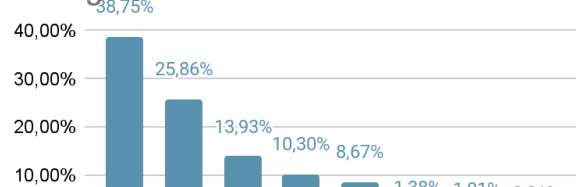

- **Usuarios/as totales:** 6.736
- **Visitas:** 43.000
- **Media Visitas Diarias:** 118
- **Tiempo de interacción media:** 2 minutos y 28 segundos
- **Acceso a la web:**
 - **Email:** 2.547 usuarios (37,81%) → 18.240 sesiones
 - **Búsqueda por internet:** 2.099 usuarios (31,16%) → 3.168 sesiones
 - **Entrada directa:** 1.349 usuarios (20,03%) → 3.559 sesiones
 - **Redes Sociales:** 741 usuarios (11,00%) → 1.168 sesiones

Por ciudades

- **Tecnología usada:**

- **Sistemas operativos:**

- Linux: 2.397 (35,58%)
- Windows: 2.152 (31,95%)
- Android: 1.409 (20,92%)
- los: 677 (10,05%)
- Otros: 101 (1,50%)

S.O.

- **Navegador:**

- Chrome: 2.610 (38,75%)

Navegador

- Firefox: 1.742 (25,86%)
- Edge: 938 (13,93%)
- Android Webview: 694 (10,30%)
- Safari: 577 (8,67%)
- Samsung internet: 93 (1,38%)
- Internet explorer: 68 (1,01%)
- Otros: 14 (0,21%)

- **Páginas más visitas:**

- Inicio: 1.613 (23,59%)
- Recursos para Dinamizadores/as: 712 (10,57%)
- Comparte Tus Herramientas: 675 (10,02%)
- Solicitud Cheque Escolar Andalucía 100: 647 (9,61%)
- Configurar Prosa firma (Seguridad social): 359 (5,33%)
- Alta mantenimiento de cuentas bancarias en GIRO: 321 (4,77%)
- Nuevo S.O. de Guadalinfo:228 (3,38%)