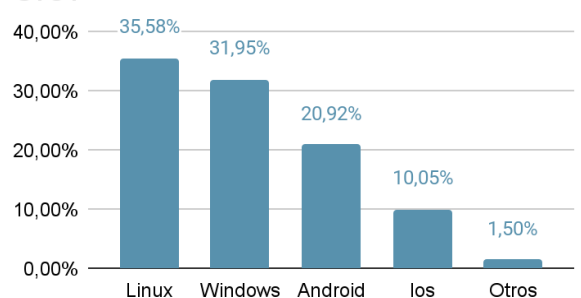

Por ciudades

- **Tecnología usada:**

- **Sistemas operativos:**

- Linux: 2.397 (35,58%)
- Windows: 2.152 (31,95%)
- Android: 1.409 (20,92%)
- los: 677 (10,05%)
- Otros: 101 (1,50%)

S.O.

- **Navegador:**

- Chrome: 2.610 (38,75%)

Navegador

- Firefox: 1.742 (25,86%)
- Edge: 938 (13,93%)
- Android Webview: 694 (10,30%)
- Safari: 577 (8,67%)
- Samsung internet: 93 (1,38%)
- Internet explorer: 68 (1,01%)
- Otros: 14 (0,21%)

- **Páginas más visitas:**