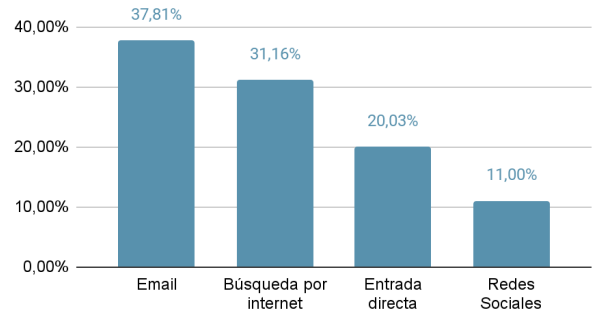

- **Usuarios/as totales:** 6.736
- **Visitas:** 43.000
- **Media Visitas Diarias:** 118
- **Tiempo de interacción media:** 2 minutos y 28 segundos
- **Acceso a la web:**
  - **Email:** 2.547 usuarios (37,81%) → 18.240 sesiones
  - **Búsqueda por internet:** 2.099 usuarios (31,16%) → 3.168 sesiones
  - **Entrada directa:** 1.349 usuarios (20,03%) → 3.559 sesiones
  - **Redes Sociales:** 741 usuarios (11,00%) → 1.168 sesiones

Acceso Web